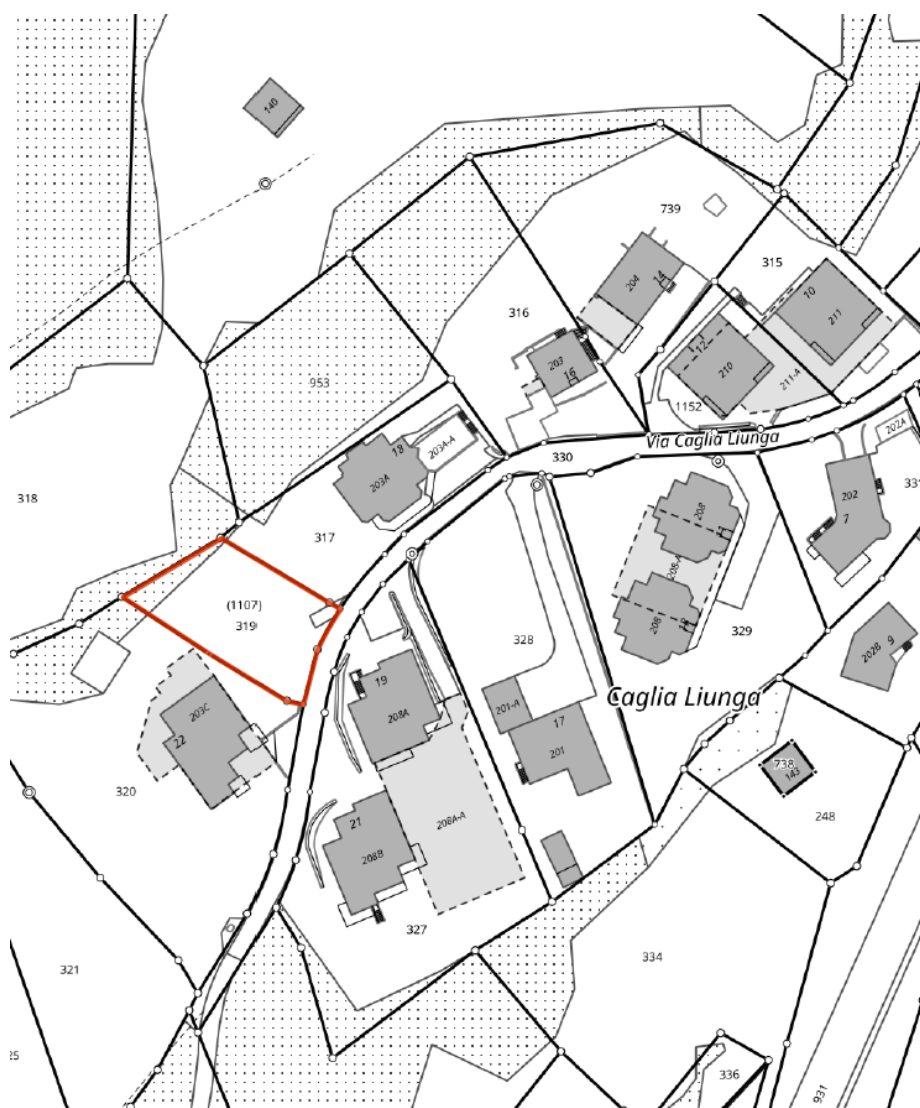

Bauland im Baurecht abzugeben- Kirchgemeinde Schluein

Parzelle 319, Caglia Liunga, 7151 Schluein

Bauland im Baurecht abzugeben

Fläche 625m²

Preis: Nach aktuellem Referenzzinssatz

Link: www.geogr.ch

Auskunft: